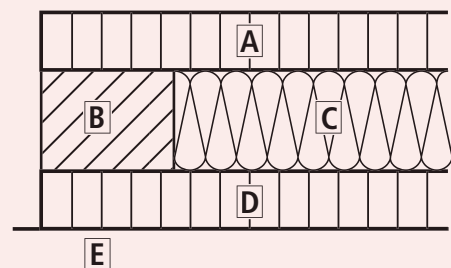

› Lochplatte mit Aufdopplung Typ E36 16/16/5 – 5

für Decke, Wand und Raumteile

Messprotokoll – Schallabsorptionsgrad nach ISO EN 20 354

AUFBAU

- A: Akustikplatte: 10 mm, 16/16/5–5
7,7 % offene Fläche
Rückseite: Akustikvlies
- B: Rahmen: 16 mm Holzwerkstoff
- C: Dämmstoff: 16 mm Melaminschaumdämmung
- D: Unterplatte: 16 mm, als Komplettelement
auf Hallraumboden aufgelegt
- E: Hallraumboden

› Lochplatte mit Aufdopplung Typ E36 16/16/8 – 8

für Decke, Wand und Raumteile

Messprotokoll – Schallabsorptionsgrad nach ISO EN 20 354

AUFBAU

- A: Akustikplatte: 10 mm, 16/16/8–8
19,6 % offene Fläche
Rückseite: Akustikvlies
- B: Rahmen: 16 mm Holzwerkstoff
- C: Dämmstoff: 16 mm Melaminschaumdämmung
- D: Unterplatte: 16 mm, als Komplettelement
auf Hallraumboden aufgelegt
- E: Hallraumboden

› Schlitzplatte mit Aufdopplung Typ E36 20/N10 – 16 – 2

für Decke, Wand und Raumteile

Messprotokoll – Schallabsorptionsgrad nach ISO EN 20 354

AUFBAU

- A: Akustikplatte: 10 mm, 20/N10-16-2
6,2 % offene Fläche
Rückseite: Akustikvlies
- B: Rahmen: 16 mm Holzwerkstoff
- C: Dämmstoff: 16 mm Melaminschaumdämmung
- D: Unterplatte: 16 mm, als Komplettelement
auf Hallraumboden aufgelegt
- E: Hallraumboden