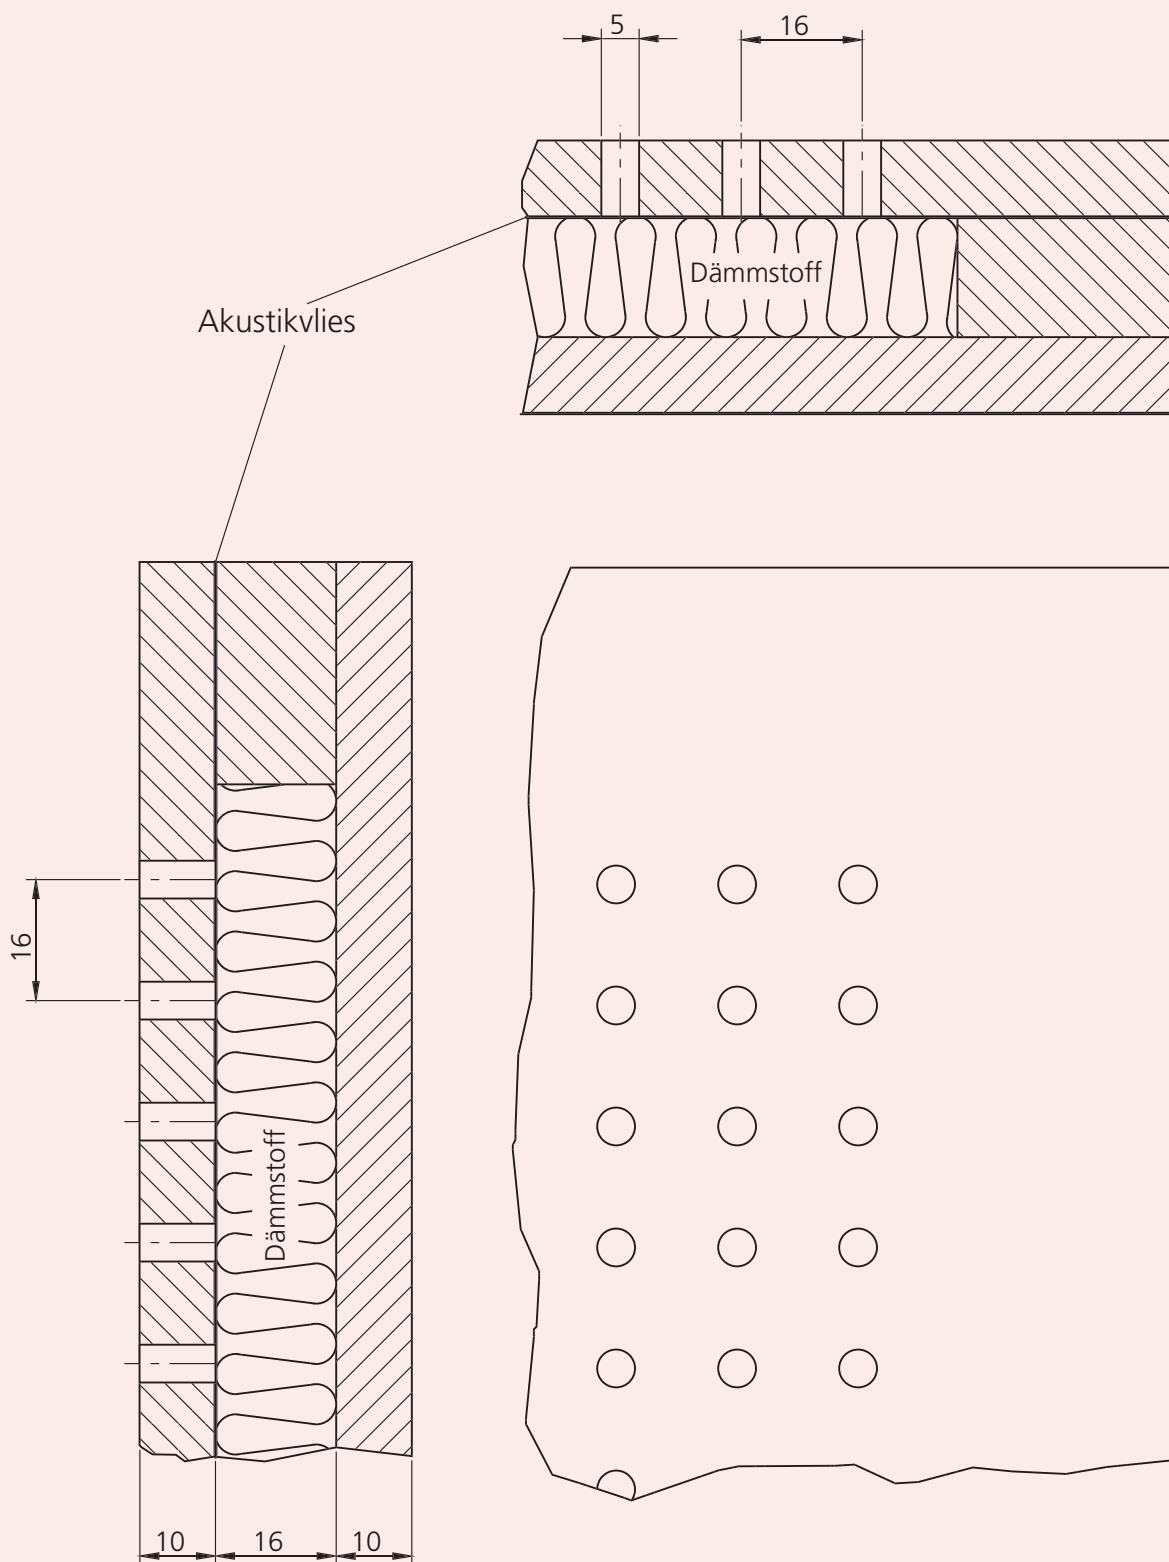

› Lochplatte mit Aufdopplung Typ E36 16/16/5 – 5

7,7 % offene Fläche

STAUDIGEL
Akustik, Möbel & Design

Staudigel GmbH · Benzstraße 8 · 97209 Veitshöchheim
Tel. 09 31 9 70 54-0 · Fax 09 31 9 70 54-54 · E-Mail: info@staudigel.de
www.staudigel.de · www.alpha-akustik.de