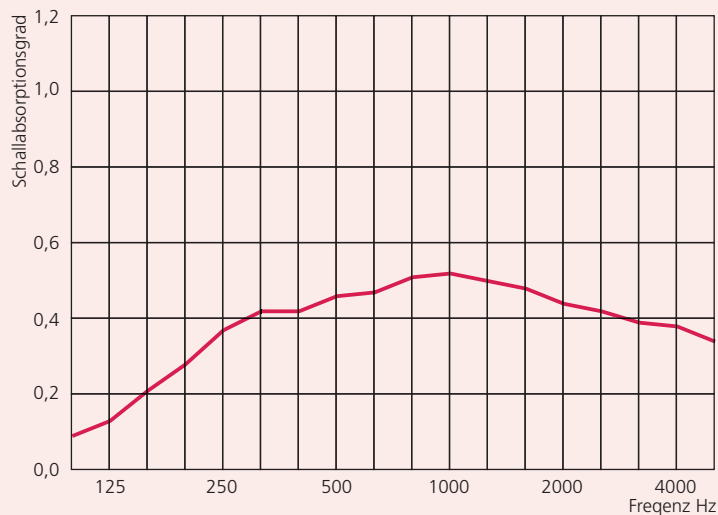

› Lochplatte mit Aufdopplung Typ E36 16/16/5 – 5

für Decke, Wand und Raumteile

Messprotokoll – Schallabsorptionsgrad nach ISO EN 20 354

AUFBAU

- A: Akustikplatte: 10 mm, 16/16/5–5
7,7 % offene Fläche
Rückseite: Akustikvlies
- B: Rahmen: 16 mm Holzwerkstoff
- C: Dämmstoff: 16 mm Melaminschaumdämmung
- D: Unterplatte: 16 mm, als Komplettelement
auf Hallraumboden aufgelegt
- E: Hallraumboden