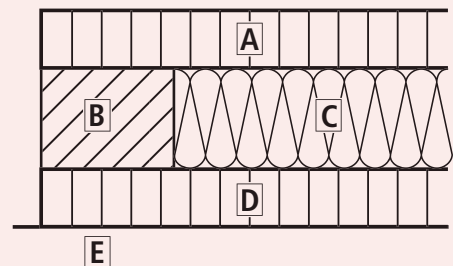

› Schlitzplatte mit Aufdopplung Typ E36 20/N10 – 16 – 2

für Decke, Wand und Raumteile

Messprotokoll – Schallabsorptionsgrad nach ISO EN 20 354

AUFBAU

- A: Akustikplatte: 10 mm, 20/N10-16-2
6,2 % offene Fläche
Rückseite: Akustikvlies
- B: Rahmen: 16 mm Holzwerkstoff
- C: Dämmstoff: 16 mm Melaminschaumdämmung
- D: Unterplatte: 16 mm, als Komplettelement
auf Hallraumboden aufgelegt
- E: Hallraumboden