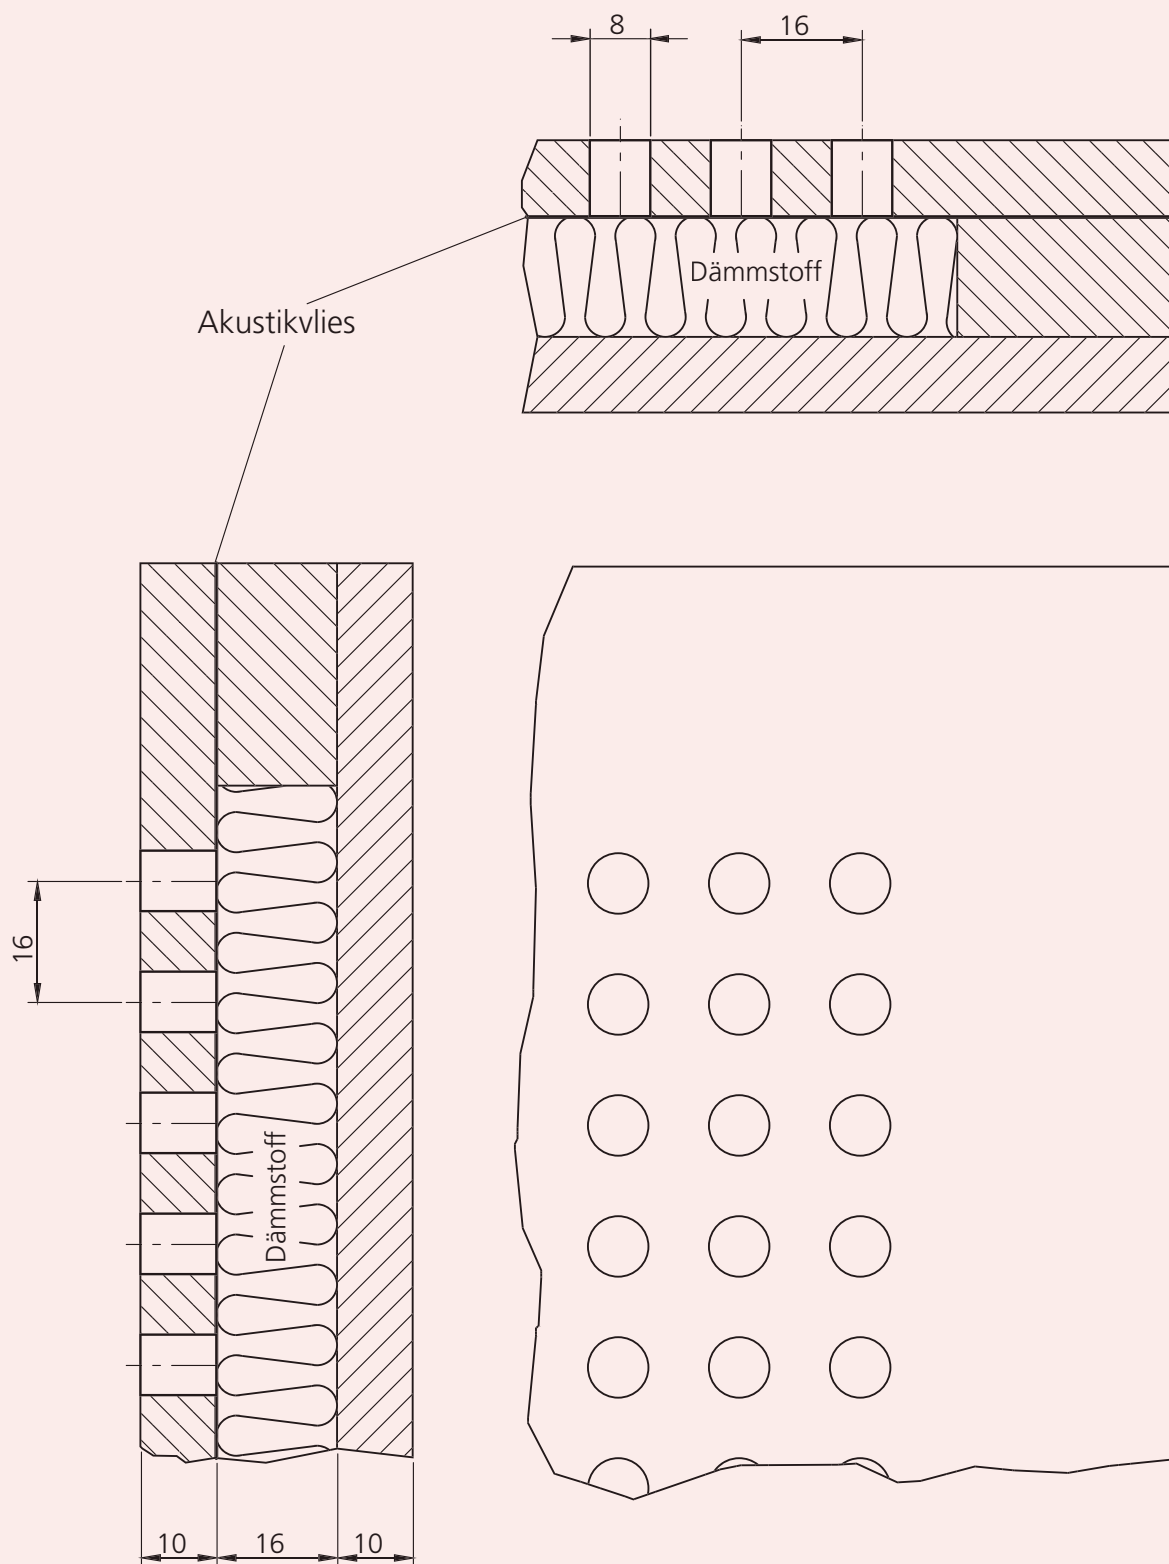

› Lochplatte mit Aufdopplung Typ E36 16/16/8 – 8

19,6 % offene Fläche

STAUDIGEL
Akustik, Möbel & Design

Staudigel GmbH · Benzstraße 8 · 97209 Veitshöchheim
Tel. 09 31 9 70 54-0 · Fax 09 31 9 70 54-54 · E-Mail: info@staudigel.de
www.staudigel.de · www.alpha-akustik.de