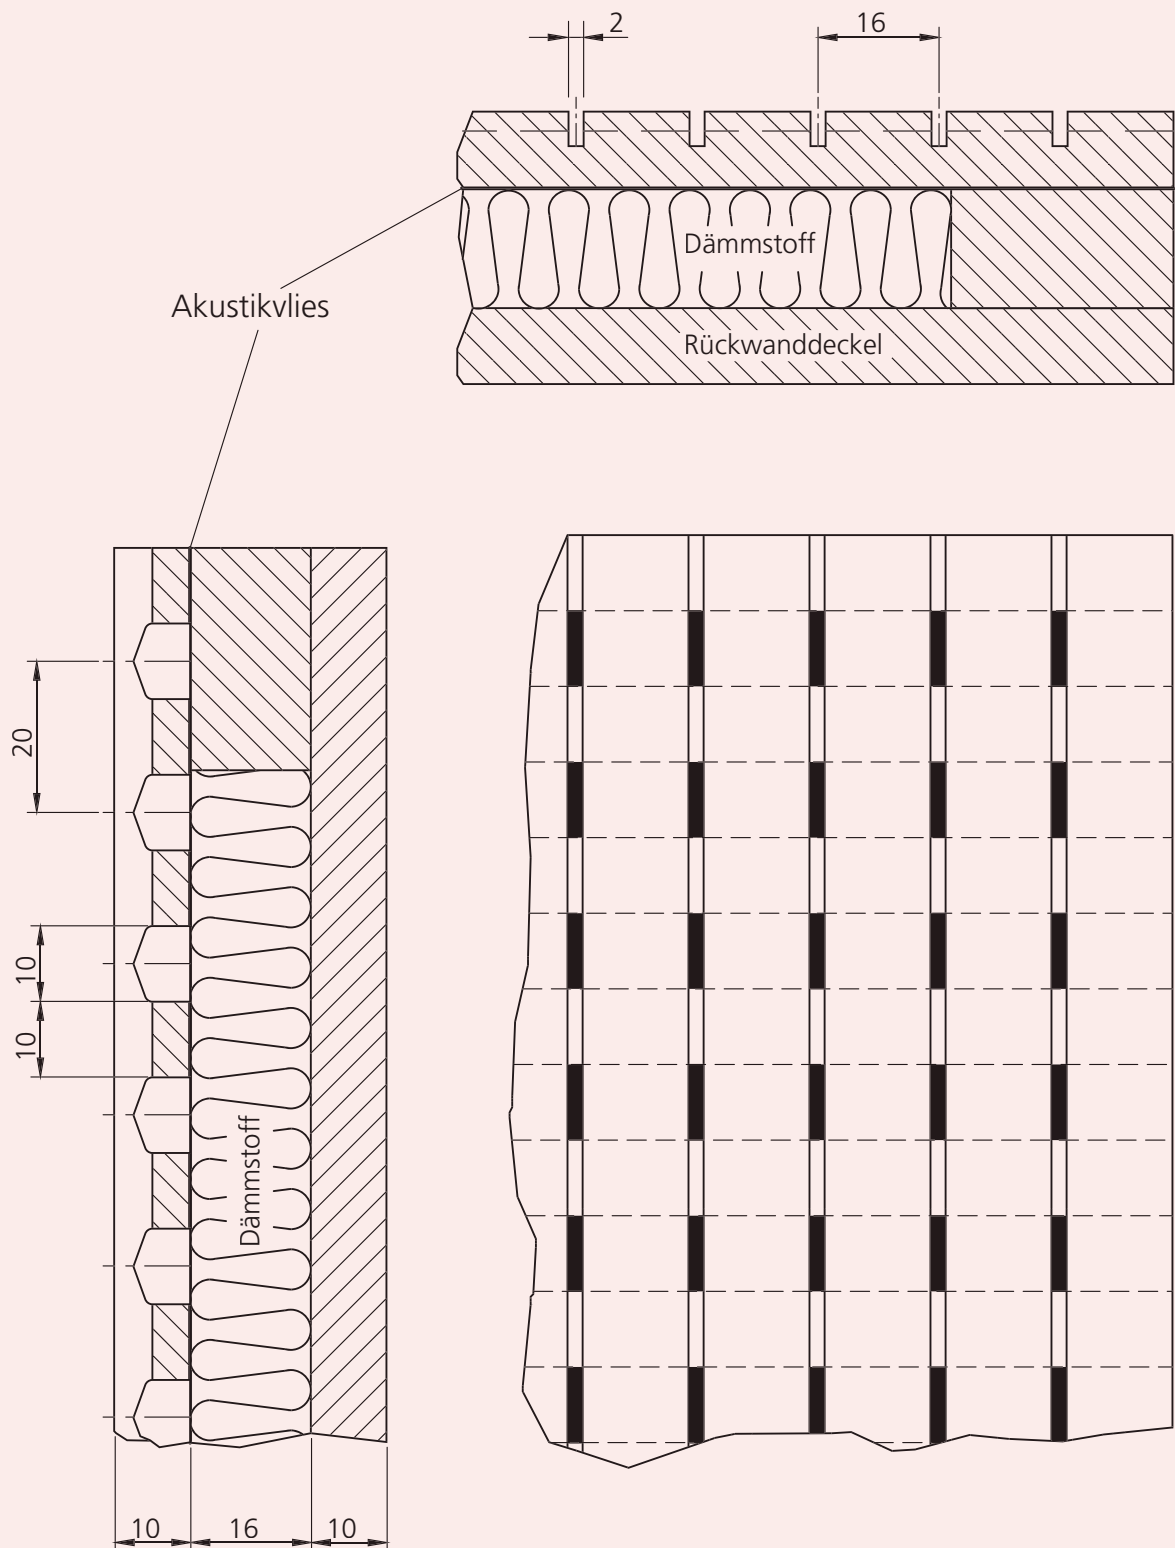

› Schlitzplatte mit Aufdopplung Typ E36 20/N10 – 16 – 2

STAUDIGEL
Akustik, Möbel & Design

Staudigel GmbH · Benzstraße 8 · 97209 Veitshöchheim
Tel. 09 31 9 70 54-0 · Fax 09 31 9 70 54-54 · E-Mail: info@staudigel.de
www.staudigel.de · www.alpha-akustik.de