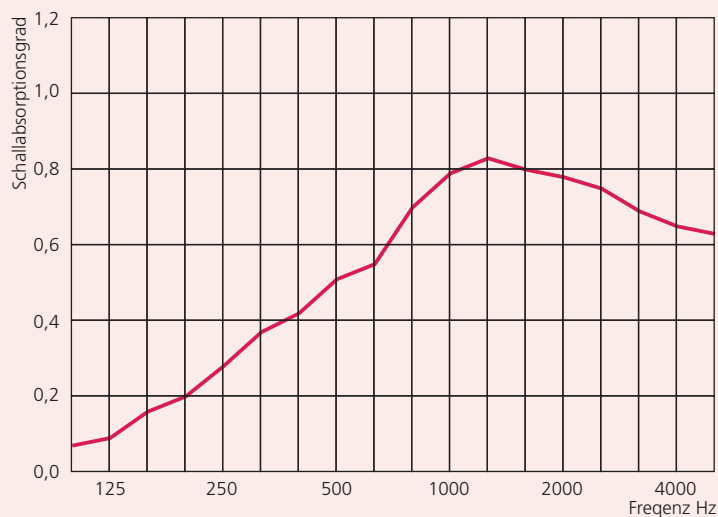

› Lochplatte mit Aufdopplung Typ E36 16/16/8 – 8

für Decke, Wand und Raumteile

Messprotokoll – Schallabsorptionsgrad nach ISO EN 20 354