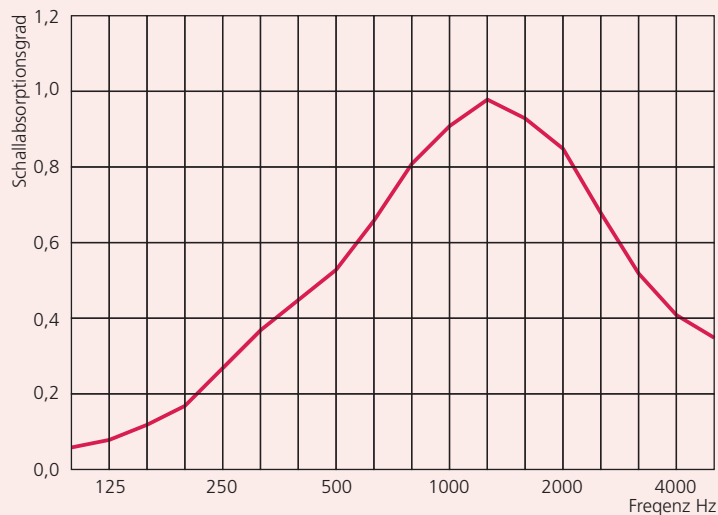

› Schlitzplatte mit Aufdopplung Typ E36 20/N10 – 16 – 2

für Decke, Wand und Raumteile

Messprotokoll – Schallabsorptionsgrad nach ISO EN 20 354

AUFBAU

- A: Akustikplatte: 10 mm, 20/N10-16-2
6,2 % offene Fläche
Rückseite: Akustikvlies
- B: Rahmen: 16 mm Holzwerkstoff
- C: Dämmstoff: 16 mm Melaminschaumdämmung
- D: Unterplatte: 16 mm, als Komplettelement
auf Hallraumboden aufgelegt
- E: Hallraumboden