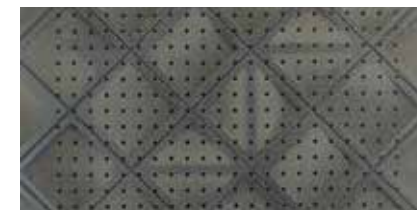

Alpha

SUBLI-LITE

Innovative Oberflächenstrukturen
mit akustischer Wirkung

offene Fläche = 4,9 %

Mögliche Designs:

Design Bezeichnung	Design-Nr.	Struktur
Bandage	0686	Matt, Stumpfmatt
Hallow	0855	Matt, Stumpfmatt
Retro	0685	Matt, Stumpfmatt
Stardust	0689	Matt, Stumpfmatt
Lianel	0458	Matt, Stumpfmatt
Sunshower	0688	Matt, Stumpfmatt
Origama	0690	Matt, Stumpfmatt
Ginger Bread	0687	Matt, Stumpfmatt

Eigene Ideen und Strukturen realisierbar

Hallow

1. **Aufbau:** MDF, mikroperforiert, rückseitig mit Akustikvlies kaschiert.
2. **Trägerplatte:** MDF B1 und B2 in braun oder schwarz möglich
3. **Oberfläche:** Alle RAL bzw. NCS Töne, Sonderlackierung nach Absprache, Keine Wasserlacke
4. **Mögliche Größe:** max. 2.800 x 2.000 mm
   (mögliche Dicke 10 mm/ 16 mm/ 19 mm)
5. **Bereich:** Dekorativer Innenausbau mit schallabsorbierender Wirkung
6. **Einsatzort:** Wand für Normklima (+20°C, 60% rel. Luftfeuchte)